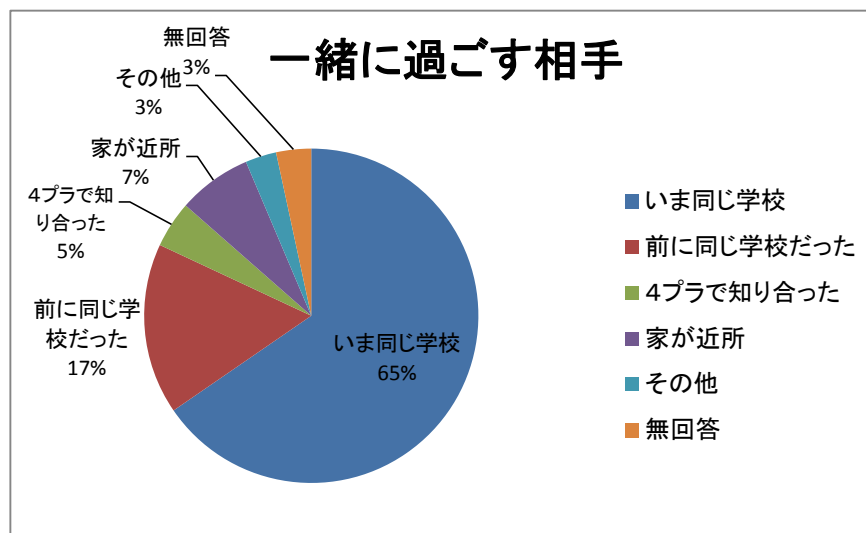

### Q4. 4プラを利用する理由はなんですか？(複数可)

総回答数:484

無効:3

友だちと過ごせる	138 人	28 %
勉強できる	126 人	26 %
ゲーム等で遊べる	58 人	12 %
食事できる	48 人	10 %
1人でも過ごせる	44 人	9 %
楽器やダンスの練習ができる	36 人	7 %
他の中高生,スタッフと話せる	22 人	5 %
その他	12 人	2 %
無回答	3 人	1 %

**Q5. 4プラにはどのくらい来ますか？(1つに○)**

有効回答数: 201

週に1回以上	32 人	16 %
月に3回くらい	64 人	32 %
月に1回くらい	37 人	18 %
何か月かに1回	45 人	22 %
今回初めて	23 人	12 %

**Q6. 4プラには、だいたいどのくらいの時間いますか？**

有効回答数: 201

30分くらい	9 人	4 %
1時間くらい	58 人	29 %
3時間以上	94 人	47 %
5時間以上	37 人	18 %
無回答	3 人	2 %

Q7. 4プラでは、誰と過ごしますか？(複数可)

総回答数:300

友だち	186 人	62 %
ひとり	60 人	20 %
仲間	30 人	10 %
恋人	11 人	4 %
先輩	10 人	3 %
後輩	0 人	0 %
その他	3 人	1 %

Q8. ↑Q7で答えた相手とは、どんなつながりですか？(複数可)

総回答数:257

無効:9

いま同じ学校	174 人	65 %
前に同じ学校だった	44 人	17 %
4プラで知り合った	12 人	5 %
家が近所	19 人	7 %
その他	8 人	3 %
無回答	9 人	3 %