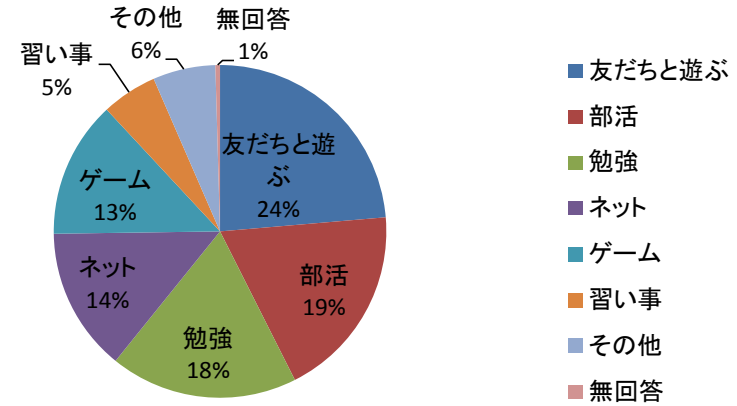

Q11. 4プラ以外の場所で、放課後や休日に何を
していることが多いですか？(複数可)

総回答数:442

無効:2

友だちと遊ぶ	105 人	24 %
部活	84 人	19 %
勉強	81 人	18 %
ネット	62 人	14 %
ゲーム	59 人	13 %
習い事	24 人	5 %
その他	27 人	6 %
無回答	2 人	1 %

4プラ外でしていること