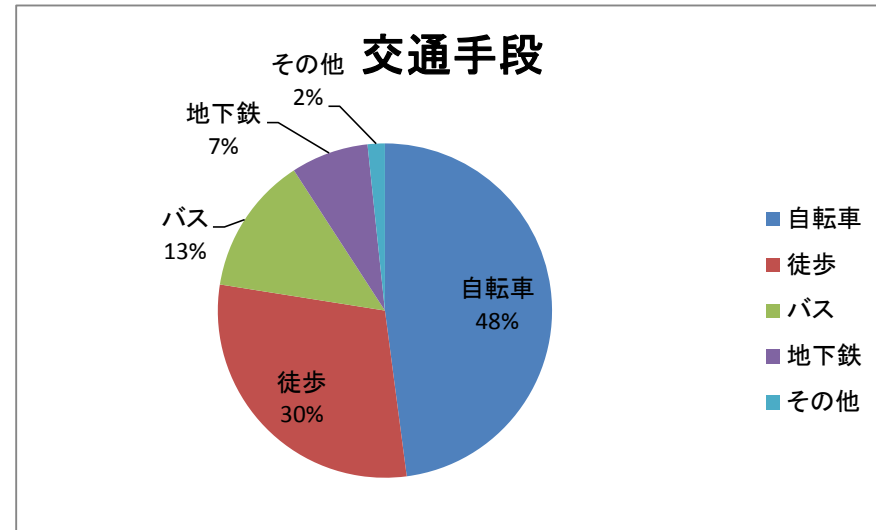

Q2. 4プラまでの交通手段を教えてください。

総回答数:240

自転車	115 人	48 %
徒歩	71 人	30 %
バス	32 人	13 %
地下鉄	18 人	7 %
その他	4 人	2 %