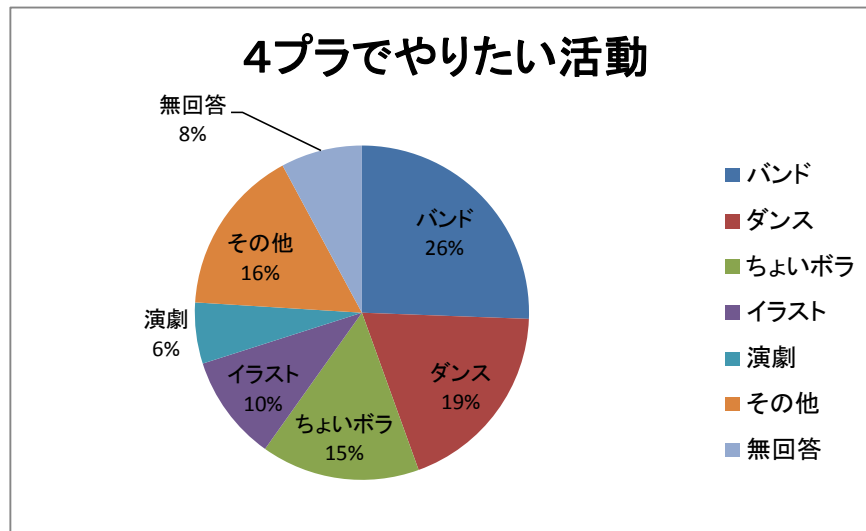

総回答数:442

無効:2

友だちと遊ぶ	105 人	24 %
部活	84 人	19 %
勉強	81 人	18 %
ネット	62 人	14 %
ゲーム	59 人	13 %
習い事	24 人	5 %
その他	27 人	6 %
無回答	2 人	1 %

### 4プラ外でしていること

Q12. 4プラではクリスマス会やボランティア体験  
等のイベントがあります。あなたが参加していない  
イベントについて、参加しなかった理由を教えてください。  
(複数可)

総回答数:137

無効:5

自分のスケジュールが合わなかった	81 人	57 %
興味がなかった	25 人	18 %
一緒に参加できる友だちがいなかった	13 人	9 %
その他	18 人	13 %
無回答	5 人	3 %

### イベント不参加の理由

Q13. 4プラでやってみたいと思う活動は何ですか？  
(複数可)

総回答数:234

無効:20

バンド	65 人	26 %
ダンス	48 人	19 %
イラスト	26 人	10 %
ちよいボラ	39 人	15 %
演劇	15 人	6 %
その他	41 人	16 %
無回答	20 人	8 %

Q14. 4プラの満足度はどうですか？(それぞれ  
1つに○をつけて下さい。)

①スタッフの対応

有効回答数:198

無効:3

よい	179 人	89 %
普通	19 人	9 %
悪い	0 人	0 %
無回答	3 人	2 %