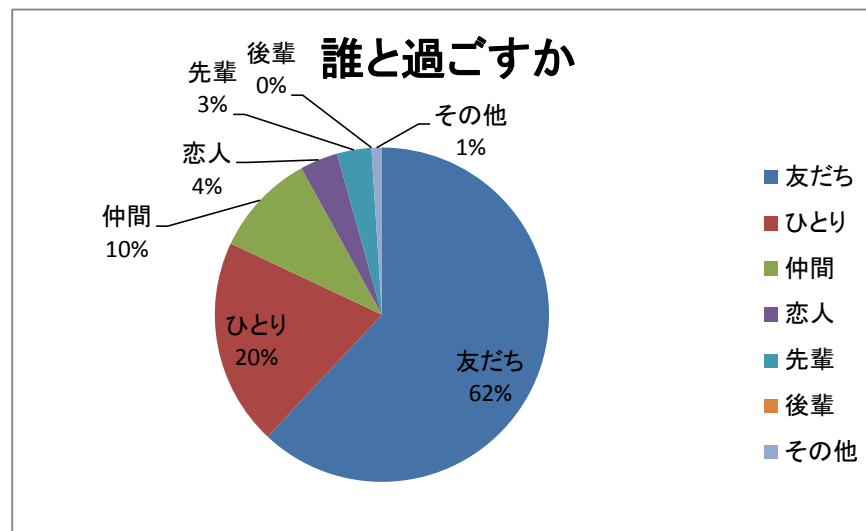

### Q4. 4プラを利用する理由はなんですか？(複数可)

総回答数:484

無効:3

友だちと過ごせる	138 人	28 %
勉強できる	126 人	26 %
ゲーム等で遊べる	58 人	12 %
食事できる	48 人	10 %
1人でも過ごせる	44 人	9 %
楽器やダンスの練習ができる	36 人	7 %
他の中高生,スタッフと話せる	22 人	5 %
その他	12 人	2 %
無回答	3 人	1 %

**Q5. 4プラにはどのくらい来ますか？(1つに○)**

有効回答数: 201

週に1回以上	32 人	16 %
月に3回くらい	64 人	32 %
月に1回くらい	37 人	18 %
何か月かに1回	45 人	22 %
今回初めて	23 人	12 %

**Q6. 4プラには、だいたいどのくらいの時間いますか？**

有効回答数: 201

30分くらい	9 人	4 %
1時間くらい	58 人	29 %
3時間以上	94 人	47 %
5時間以上	37 人	18 %
無回答	3 人	2 %

Q7. 4プラでは、誰と過ごしますか？(複数可)

総回答数:300

友だち	186 人	62 %
ひとり	60 人	20 %
仲間	30 人	10 %
恋人	11 人	4 %
先輩	10 人	3 %
後輩	0 人	0 %
その他	3 人	1 %

Q8. ↑Q7で答えた相手とは、どんなつながりですか？(複数可)

総回答数:257

無効:9

いま同じ学校	174 人	65 %
前に同じ学校だった	44 人	17 %
4プラで知り合った	12 人	5 %
家が近所	19 人	7 %
その他	8 人	3 %
無回答	9 人	3 %