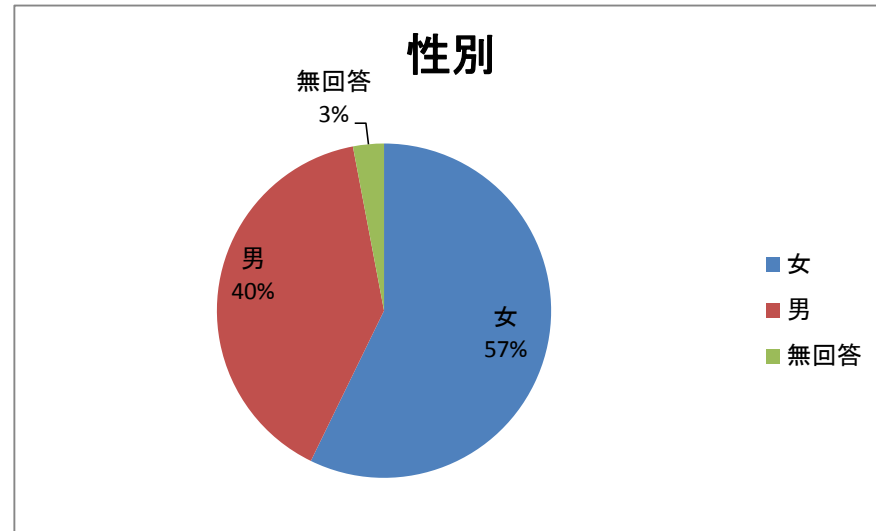

Q1③性別は？

有効回答数:201

女	115 人	57 %
男	80 人	40 %
無回答	6 人	3 %