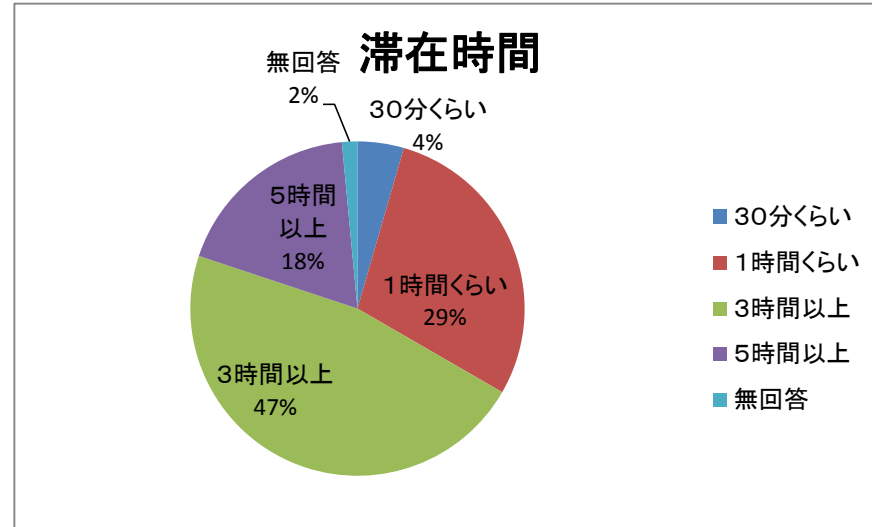

### Q4. 4プラを利用する理由はなんですか？(複数可)

総回答数:484

無効:3

友だちと過ごせる	138 人	28 %
勉強できる	126 人	26 %
ゲーム等で遊べる	58 人	12 %
食事できる	48 人	10 %
1人でも過ごせる	44 人	9 %
楽器やダンスの練習ができる	36 人	7 %
他の中高生,スタッフと話せる	22 人	5 %
その他	12 人	2 %
無回答	3 人	1 %

**Q5. 4プラにはどのくらい来ますか？(1つに○)**

有効回答数: 201

週に1回以上	32 人	16 %
月に3回くらい	64 人	32 %
月に1回くらい	37 人	18 %
何か月かに1回	45 人	22 %
今回初めて	23 人	12 %

**Q6. 4プラには、だいたいどのくらいの時間いますか？**

有効回答数: 201

30分くらい	9 人	4 %
1時間くらい	58 人	29 %
3時間以上	94 人	47 %
5時間以上	37 人	18 %
無回答	3 人	2 %

Q7. 4プラでは、誰と過ごしますか？(複数可)

総回答数:300

友だち	186 人	62 %
ひとり	60 人	20 %
仲間	30 人	10 %
恋人	11 人	4 %
先輩	10 人	3 %
後輩	0 人	0 %
その他	3 人	1 %

Q8. ↑Q7で答えた相手とは、どんなつながりですか？(複数可)

総回答数:257

無効:9

いま同じ学校	174 人	65 %
前に同じ学校だった	44 人	17 %
4プラで知り合った	12 人	5 %
家が近所	19 人	7 %
その他	8 人	3 %
無回答	9 人	3 %