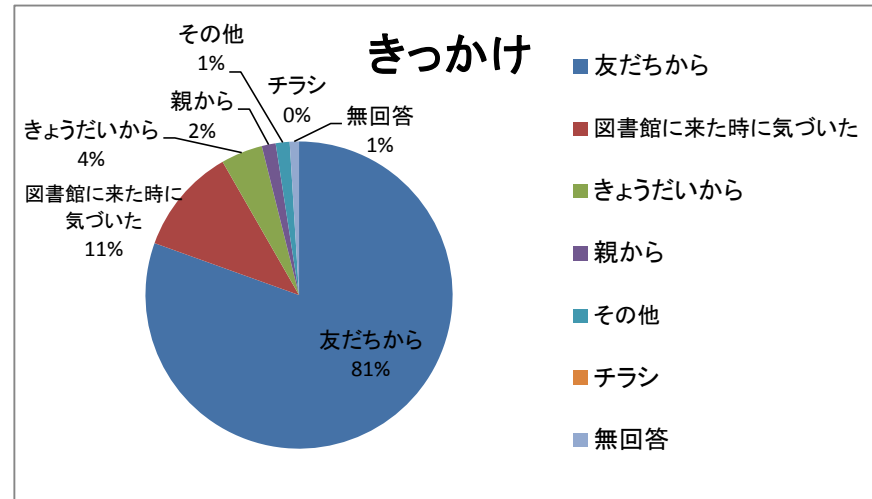

泉	158人	78.5%
市外	20人	10%
青葉	16人	8%
宮城野	4人	2%
太白	1人	0.5%
若林	1人	0.5%
無回答	1人	0.5%

### Q1③性別は？

有効回答数:201

女	115 人	57 %
男	80 人	40 %
無回答	6 人	3 %

### Q2. 4プラまでの交通手段を教えてください。

総回答数:240

自転車	115 人	48 %
徒歩	71 人	30 %
バス	32 人	13 %
地下鉄	18 人	7 %
その他	4 人	2 %

### Q3. 4プラを知ったきっかけはなんですか？(1つに○)

有効回答数:203

無効:2

友だちから	165 人	81 %
図書館に来た時に気づいた	23 人	11 %
きょうだいから	9 人	4 %
親から	3 人	2 %
その他	3 人	1 %
チラシ	0 人	0 %
無回答	2 人	1 %