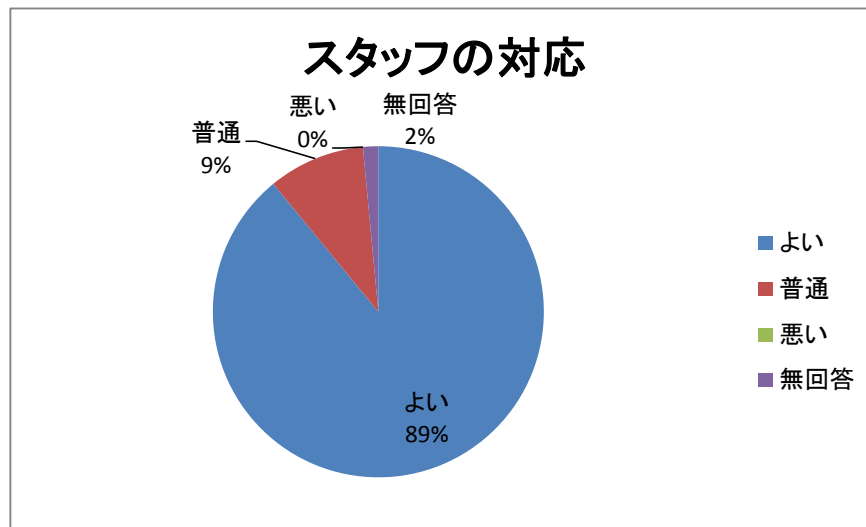

総回答数:442

無効:2

友だちと遊ぶ	105 人	24 %
部活	84 人	19 %
勉強	81 人	18 %
ネット	62 人	14 %
ゲーム	59 人	13 %
習い事	24 人	5 %
その他	27 人	6 %
無回答	2 人	1 %

### 4プラ外でしていること

Q12. 4プラではクリスマス会やボランティア体験  
等のイベントがあります。あなたが参加していない  
イベントについて、参加しなかった理由を教えてください。  
(複数可)

総回答数:137

無効:5

自分のスケジュールが合わなかった	81 人	57 %
興味がなかった	25 人	18 %
一緒に参加できる友だちがいなかった	13 人	9 %
その他	18 人	13 %
無回答	5 人	3 %

### イベント不参加の理由

Q13. 4プラでやってみたいと思う活動は何ですか？  
(複数可)

総回答数:234

無効:20

バンド	65 人	26 %
ダンス	48 人	19 %
イラスト	26 人	10 %
ちよいボラ	39 人	15 %
演劇	15 人	6 %
その他	41 人	16 %
無回答	20 人	8 %

Q14. 4プラの満足度はどうですか？(それぞれ  
1つに○をつけて下さい。)

①スタッフの対応

有効回答数:198

無効:3

よい	179 人	89 %
普通	19 人	9 %
悪い	0 人	0 %
無回答	3 人	2 %