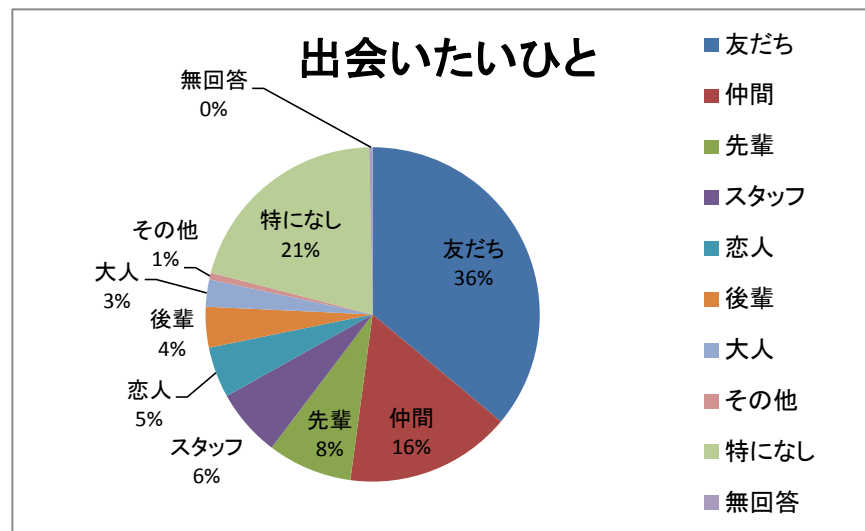

### Q4. 4プラを利用する理由はなんですか？(複数可)

総回答数:484

無効:3

友だちと過ごせる	138 人	28 %
勉強できる	126 人	26 %
ゲーム等で遊べる	58 人	12 %
食事できる	48 人	10 %
1人でも過ごせる	44 人	9 %
楽器やダンスの練習ができる	36 人	7 %
他の中高生,スタッフと話せる	22 人	5 %
その他	12 人	2 %
無回答	3 人	1 %

**Q5. 4プラにはどのくらい来ますか？(1つに○)**

有効回答数: 201

週に1回以上	32 人	16 %
月に3回くらい	64 人	32 %
月に1回くらい	37 人	18 %
何か月かに1回	45 人	22 %
今回初めて	23 人	12 %

**Q6. 4プラには、だいたいどのくらいの時間いますか？**

有効回答数: 201

30分くらい	9 人	4 %
1時間くらい	58 人	29 %
3時間以上	94 人	47 %
5時間以上	37 人	18 %
無回答	3 人	2 %

Q7. 4プラでは、誰と過ごしますか？(複数可)

総回答数:300

友だち	186 人	62 %
ひとり	60 人	20 %
仲間	30 人	10 %
恋人	11 人	4 %
先輩	10 人	3 %
後輩	0 人	0 %
その他	3 人	1 %

Q8. ↑Q7で答えた相手とは、どんなつながりですか？(複数可)

総回答数:257

無効:9

いま同じ学校	174 人	65 %
前に同じ学校だった	44 人	17 %
4プラで知り合った	12 人	5 %
家が近所	19 人	7 %
その他	8 人	3 %
無回答	9 人	3 %

**Q9. 4プラで、どんな人と出会いたいですか？  
(複数可)**

総回答数:304

無効:1

友だち	110 人	36 %
仲間	49 人	16 %
先輩	25 人	8 %
スタッフ	20 人	6 %
恋人	15 人	5 %
後輩	12 人	4 %
大人	8 人	3 %
その他	2 人	1 %
特になし	63 人	21 %
無回答	1 人	0 %

**Q10. 4プラ以外で、放課後や休日にどこにいることが多いですか？(複数可)**