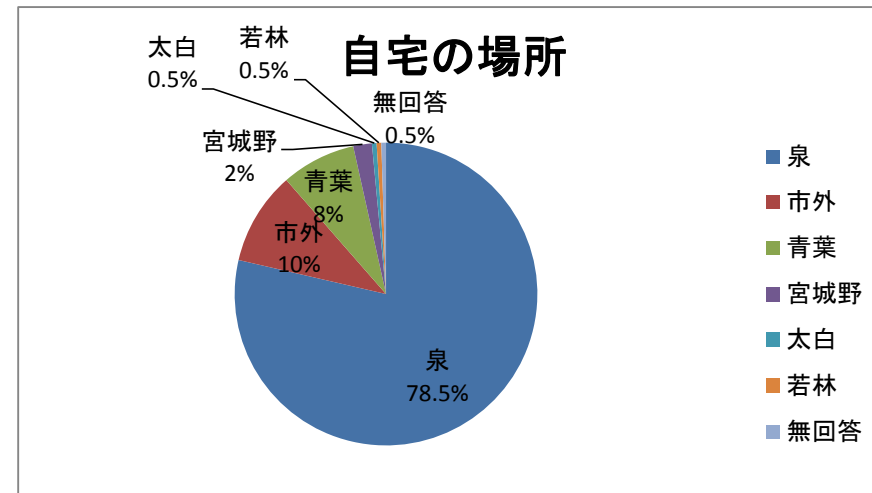

平成24年度仙台市子育てふれあいプラザのびすく泉中央・4プラ利用者アンケート調査結果

アンケート実施期間:H24.11.20~H24.11.30  
アンケート総数:201人

Q1. まず、あなたのことを教えてください。

Q1①学年は？

有効回答数:201

中1	37人	18%
中2	15人	8%
中3	32人	16%
高1	58人	29%
高2	32人	16%
高3	27人	13%

Q1②自宅の場所は？

有効回答数:201

泉	158人	78.5%
市外	20人	10%
青葉	16人	8%
宮城野	4人	2%
太白	1人	0.5%
若林	1人	0.5%
無回答	1人	0.5%

### Q1③性別は？

有効回答数:201

女	115 人	57 %
男	80 人	40 %
無回答	6 人	3 %