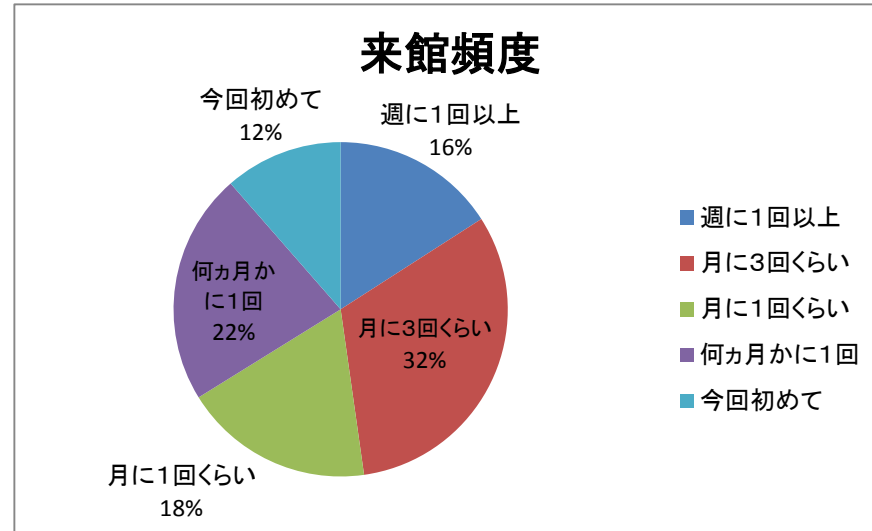

### Q3. 4プラを知ったきっかけはなんですか？(1つに○)

有効回答数:203

無効:2

友だちから	165 人	81 %
図書館に来た時に気づいた	23 人	11 %
きょうだいから	9 人	4 %
親から	3 人	2 %
その他	3 人	1 %
チラシ	0 人	0 %
無回答	2 人	1 %

### Q4. 4プラを利用する理由はなんですか？(複数可)

総回答数:484

無効:3

友だちと過ごせる	138 人	28 %
勉強できる	126 人	26 %
ゲーム等で遊べる	58 人	12 %
食事できる	48 人	10 %
1人でも過ごせる	44 人	9 %
楽器やダンスの練習ができる	36 人	7 %
他の中高生,スタッフと話せる	22 人	5 %
その他	12 人	2 %
無回答	3 人	1 %

**Q5. 4プラにはどのくらい来ますか？(1つに○)**

有効回答数: 201

週に1回以上	32 人	16 %
月に3回くらい	64 人	32 %
月に1回くらい	37 人	18 %
何か月かに1回	45 人	22 %
今回初めて	23 人	12 %

**Q6. 4プラには、だいたいどのくらいの時間いますか？**

有効回答数: 201

30分くらい	9 人	4 %
1時間くらい	58 人	29 %
3時間以上	94 人	47 %
5時間以上	37 人	18 %
無回答	3 人	2 %