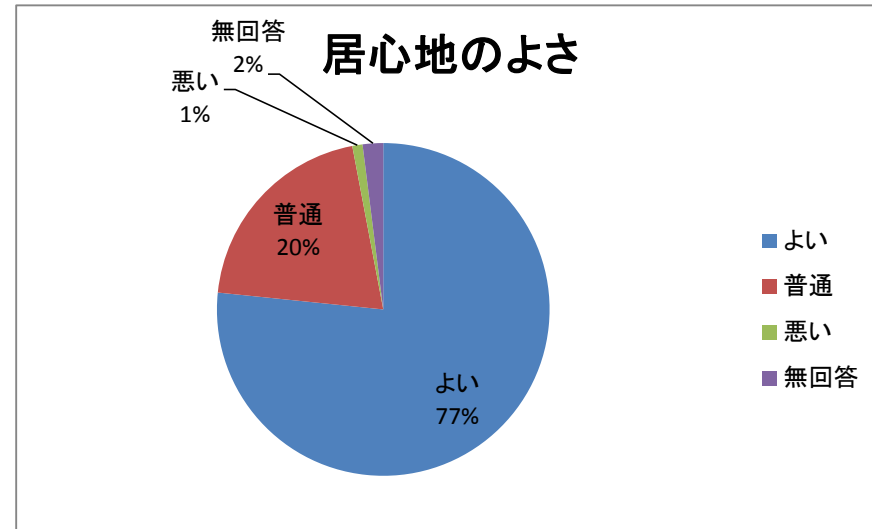

### Q14. ②初めて来た時の説明

有効回答数: 197

無効: 4

わかりやすい	171 人	85 %
普通	24 人	12 %
わかりにくい	1 人	0.5 %
説明されなかった	1 人	0.5 %
無回答	4 人	2 %

### Q14. ③入りやすさ

有効回答数: 198

無効: 3

入りやすい	142 人	71 %
普通	47 人	23 %
入りにくい	9 人	4 %
無回答	3 人	2 %

### Q14. ④居心地のよさ

有効回答数:197

無効:4

よい	154 人	77 %
普通	41 人	20 %
悪い	2 人	1 %
無回答	4 人	2 %