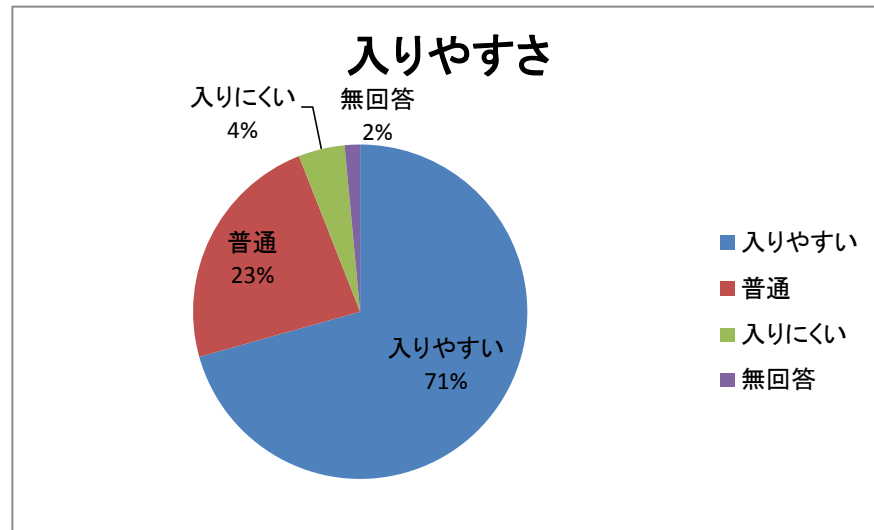

有効回答数:198

無効:3

よい	179 人	89 %
普通	19 人	9 %
悪い	0 人	0 %
無回答	3 人	2 %

### Q14. ②初めて来た時の説明

有効回答数: 197

無効: 4

わかりやすい	171 人	85 %
普通	24 人	12 %
わかりにくい	1 人	0.5 %
説明されなかった	1 人	0.5 %
無回答	4 人	2 %

### Q14. ③入りやすさ

有効回答数: 198

無効: 3

入りやすい	142 人	71 %
普通	47 人	23 %
入りにくい	9 人	4 %
無回答	3 人	2 %

### Q14. ④居心地のよさ

有効回答数:197

無効:4

よい	154 人	77 %
普通	41 人	20 %
悪い	2 人	1 %
無回答	4 人	2 %