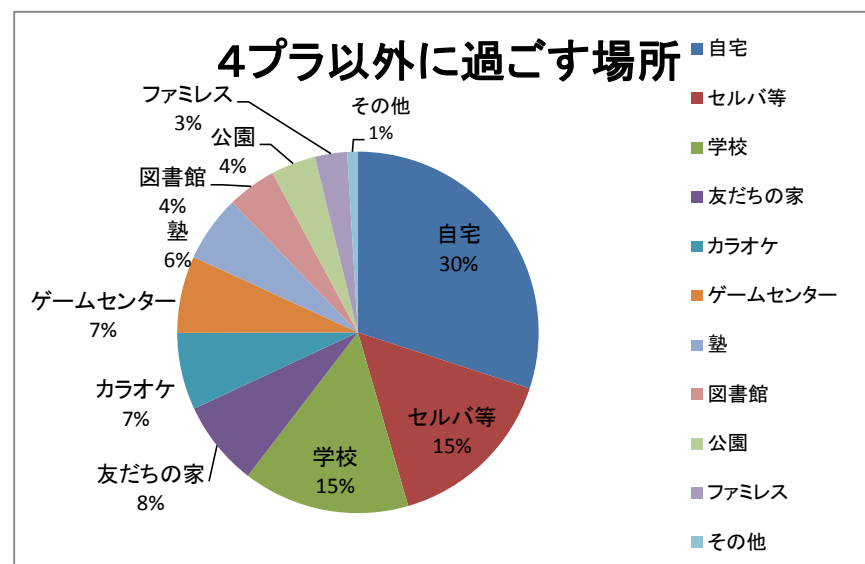

Q7. 4プラでは、誰と過ごしますか？(複数可)

総回答数:300

友だち	186 人	62 %
ひとり	60 人	20 %
仲間	30 人	10 %
恋人	11 人	4 %
先輩	10 人	3 %
後輩	0 人	0 %
その他	3 人	1 %

Q8. ↑Q7で答えた相手とは、どんなつながりですか？(複数可)

総回答数:257

無効:9

いま同じ学校	174 人	65 %
前に同じ学校だった	44 人	17 %
4プラで知り合った	12 人	5 %
家が近所	19 人	7 %
その他	8 人	3 %
無回答	9 人	3 %

**Q9. 4プラで、どんな人と出会いたいですか？  
(複数可)**

総回答数:304

無効:1

友だち	110 人	36 %
仲間	49 人	16 %
先輩	25 人	8 %
スタッフ	20 人	6 %
恋人	15 人	5 %
後輩	12 人	4 %
大人	8 人	3 %
その他	2 人	1 %
特になし	63 人	21 %
無回答	1 人	0 %

**Q10. 4プラ以外で、放課後や休日にどこにいることが多いですか？(複数可)**

総回答数:523

自宅	157 人	30 %
セルバ等	81 人	15 %
学校	78 人	15 %
友だちの家	40 人	8 %
カラオケ	36 人	7 %
ゲームセンター	36 人	7 %
塾	31 人	6 %
図書館	23 人	4 %
公園	21 人	4 %
ファミレス	15 人	3 %
その他	5 人	1 %

Q11. 4プラ以外の場所で、放課後や休日に何を  
していることが多いですか？(複数可)

総回答数:442

無効:2

友だちと遊ぶ	105 人	24 %
部活	84 人	19 %
勉強	81 人	18 %
ネット	62 人	14 %
ゲーム	59 人	13 %
習い事	24 人	5 %
その他	27 人	6 %
無回答	2 人	1 %