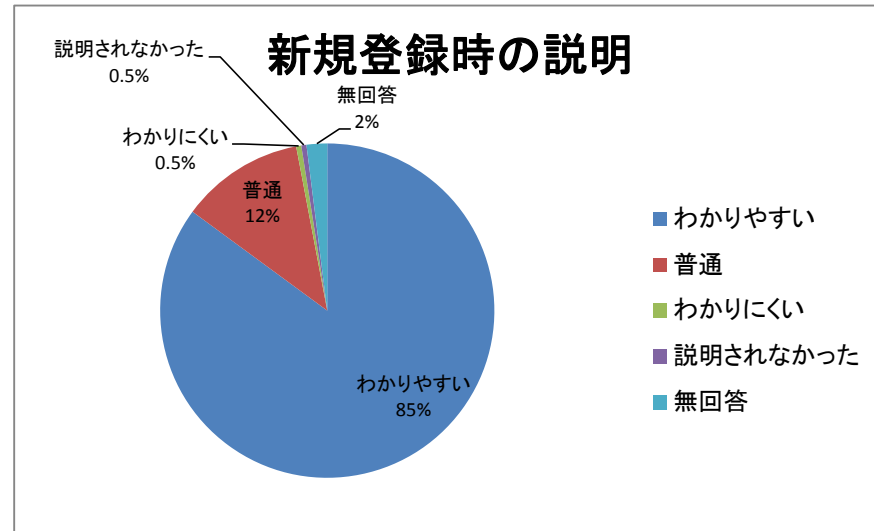

### イベント不参加の理由

Q13. 4プラでやってみたいと思う活動は何ですか？  
(複数可)

総回答数:234

無効:20

バンド	65 人	26 %
ダンス	48 人	19 %
イラスト	26 人	10 %
ちよいボラ	39 人	15 %
演劇	15 人	6 %
その他	41 人	16 %
無回答	20 人	8 %

Q14. 4プラの満足度はどうですか？(それぞれ  
1つに○をつけて下さい。)

①スタッフの対応

有効回答数:198

無効:3

よい	179 人	89 %
普通	19 人	9 %
悪い	0 人	0 %
無回答	3 人	2 %

### Q14. ②初めて来た時の説明

有効回答数: 197

無効: 4

わかりやすい	171 人	85 %
普通	24 人	12 %
わかりにくい	1 人	0.5 %
説明されなかった	1 人	0.5 %
無回答	4 人	2 %