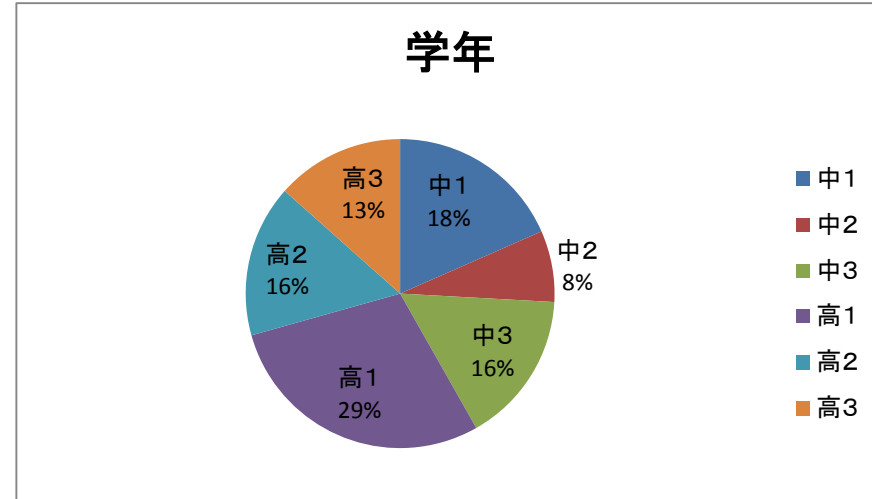

平成24年度仙台市子育てふれあいプラザのびすく泉中央・4プラ利用者アンケート調査結果

アンケート実施期間:H24.11.20~H24.11.30  
アンケート総数:201人

Q1. まず、あなたのことを教えてください。

Q1①学年は？

有効回答数:201

中1	37人	18%
中2	15人	8%
中3	32人	16%
高1	58人	29%
高2	32人	16%
高3	27人	13%

Q1②自宅の場所は？

有効回答数:201

泉	158人	78.5%
市外	20人	10%
青葉	16人	8%
宮城野	4人	2%
太白	1人	0.5%
若林	1人	0.5%
無回答	1人	0.5%

### Q1③性別は？

有効回答数:201

女	115 人	57 %
男	80 人	40 %
無回答	6 人	3 %