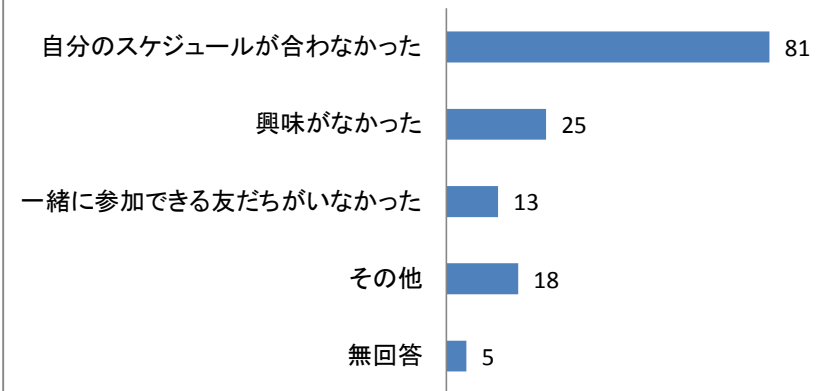

イベント不参加の理由