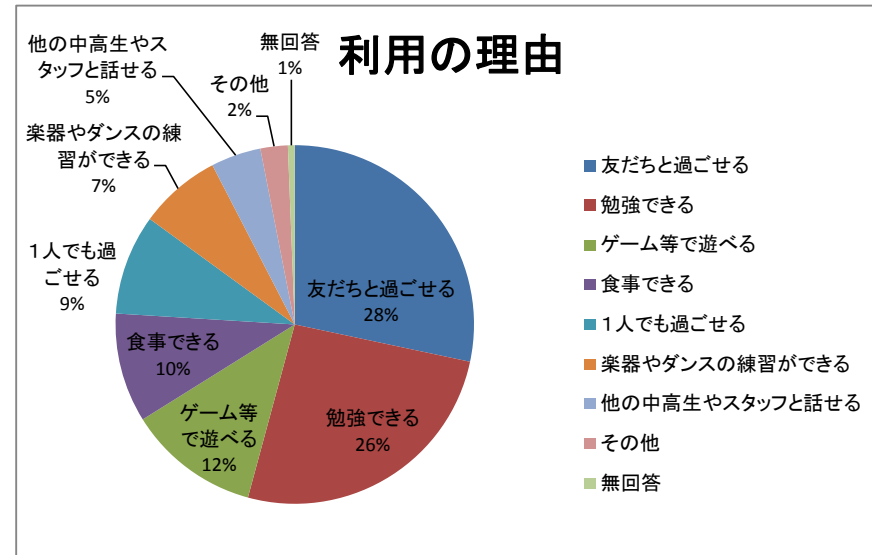

### Q1③性別は？

有効回答数:201

女	115 人	57 %
男	80 人	40 %
無回答	6 人	3 %

### Q3. 4プラを知ったきっかけはなんですか？(1つに○)

有効回答数:203

無効:2

友だちから	165 人	81 %
図書館に来た時に気づいた	23 人	11 %
きょうだいから	9 人	4 %
親から	3 人	2 %
その他	3 人	1 %
チラシ	0 人	0 %
無回答	2 人	1 %

### Q4. 4プラを利用する理由はなんですか？(複数可)

総回答数:484

無効:3

友だちと過ごせる	138 人	28 %
勉強できる	126 人	26 %
ゲーム等で遊べる	58 人	12 %
食事できる	48 人	10 %
1人でも過ごせる	44 人	9 %
楽器やダンスの練習ができる	36 人	7 %
他の中高生,スタッフと話せる	22 人	5 %
その他	12 人	2 %
無回答	3 人	1 %