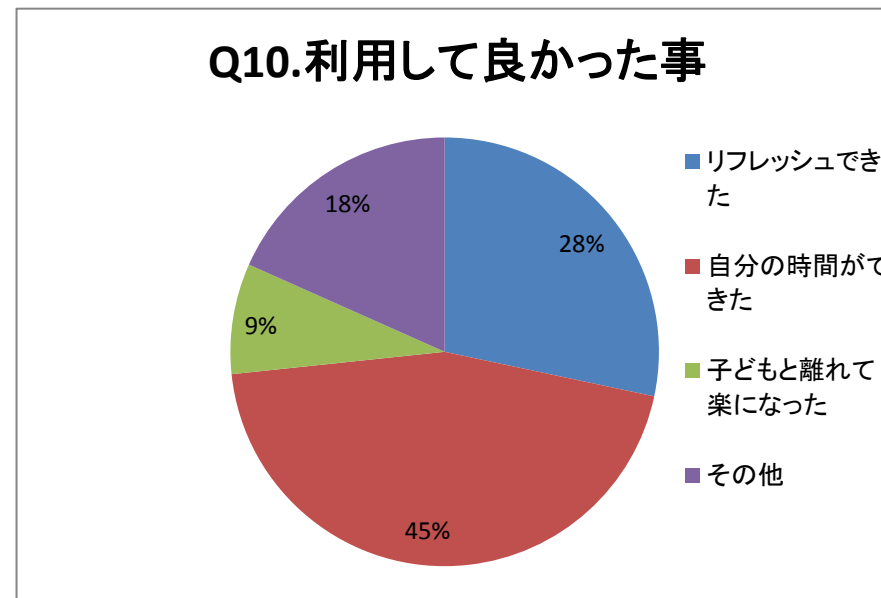

平成27年度 子育てふれあいプラザ
のびすく泉中央・託児利用者アンケート調査結果

アンケート実施期間：H27.12.1～H27.12.27
 総数：42人

Q1 のびすく泉中央の託児室の利用回数を教えてください。

週に1回以上	4人	9%
月に2.3回	5人	12%
2か月に1.2回	10人	24%
年に1～5回	11人	26%
今回初めて	12人	29%
その他	0人	0%

Q2 利用日を教えてください。

Q5 ご利用の目的を教えてください。

リフレッシュ	10人	21%
買い物	3人	6%
美容院	4人	8%
病院	8人	17%
仕事	6人	13%
習い事	4人	8%
その他	13人	27%

Q6 お子さんの年齢を教えてください。

0歳	8人	18%
1歳	11人	25%
2歳	18人	41%
3歳	4人	9%
4歳	2人	5%
5歳	1人	2%
6歳	0人	0%

Q7 来館手段を教えてください。

徒歩	4人	9%
地下鉄	2人	5%
自家用車	35人	78%
バス	1人	2%
自転車	2人	4%
その他	1人	2%

Q8 のびすく泉中央の託児室を利用された理由は？

自宅から近い	23人	37%
目的地が近い	14人	22%
休日も利用できる	17人	27%
スタッフの対応がいい	9人	14%
その他	0人	0%

Q9 託児を利用してみていかがでしたか？

大変満足	24人	57%
満足	17人	41%
ふつう	1人	2%
不満	0人	0%
大変不満	0人	0%
その他	0人	0%

Q10 託児を利用して良かった事を教えてください。

リフレッシュできた	17人	28%
自分の時間ができた	27人	45%
子どもと離れて楽になった	5人	9%
その他	11人	18%

Q11 のびすく泉中央の託児室を今後も利用したいですか？

利用したい	42人	100%
利用したくない	0人	0%
不明	0人	0%
その他	0人	0%

Q12.Q11で「利用したくない」と答えられた方、その理由を教えてください。

回答なし

Q13.その他、ご意見がございましたらご自由にお書きください。