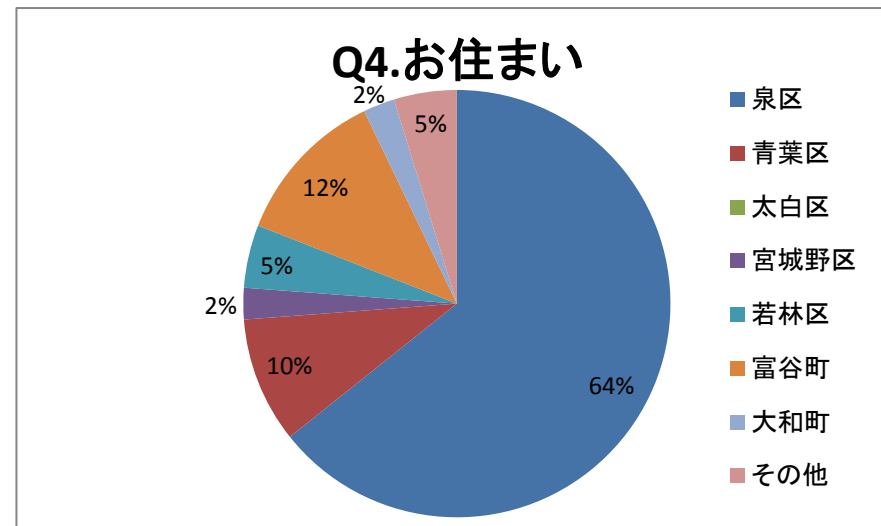

平成27年度 子育てふれあいプラザ
のびすく泉中央・託児利用者アンケート調査結果

アンケート実施期間：H27.12.1～H27.12.27
 総数：42人

Q1 のびすく泉中央の託児室の利用回数を教えてください。

週に1回以上	4人	9%
月に2.3回	5人	12%
2か月に1.2回	10人	24%
年に1～5回	11人	26%
今回初めて	12人	29%
その他	0人	0%

Q2 利用日を教えてください。

平日	30人	58%
土曜日	8人	15%
日曜日	9人	17%
祝日	5人	10%

Q3 利用時間帯を教えてください。

2時間以下	7人	16%
2.5時間以上4時間未満	24人	54%
4時間以上	13人	30%

Q4 お住まいの地区を教えてください。

泉区	27人	64%
青葉区	4人	10%
太白区	0人	0%
宮城野区	1人	2%
若林区	2人	5%
富谷町	5人	12%
大和町	1人	2%
その他	2人	5%

Q5 ご利用の目的を教えてください。

リフレッシュ	10人	21%
買い物	3人	6%
美容院	4人	8%
病院	8人	17%
仕事	6人	13%
習い事	4人	8%
その他	13人	27%

Q6 お子さんの年齢を教えてください。

0歳	8人	18%
1歳	11人	25%
2歳	18人	41%
3歳	4人	9%
4歳	2人	5%
5歳	1人	2%
6歳	0人	0%

Q7 来館手段を教えてください。

徒歩	4人	9%
地下鉄	2人	5%
自家用車	35人	78%
バス	1人	2%
自転車	2人	4%
その他	1人	2%

Q8 のびすく泉中央の託児室を利用された理由は？

自宅から近い	23人	37%
目的地が近い	14人	22%
休日も利用できる	17人	27%
スタッフの対応がいい	9人	14%
その他	0人	0%

Q9 託児を利用してみていかがでしたか？

大変満足	24人	57%
満足	17人	41%
ふつう	1人	2%
不満	0人	0%
大変不満	0人	0%
その他	0人	0%

Q10 託児を利用して良かった事を教えてください。