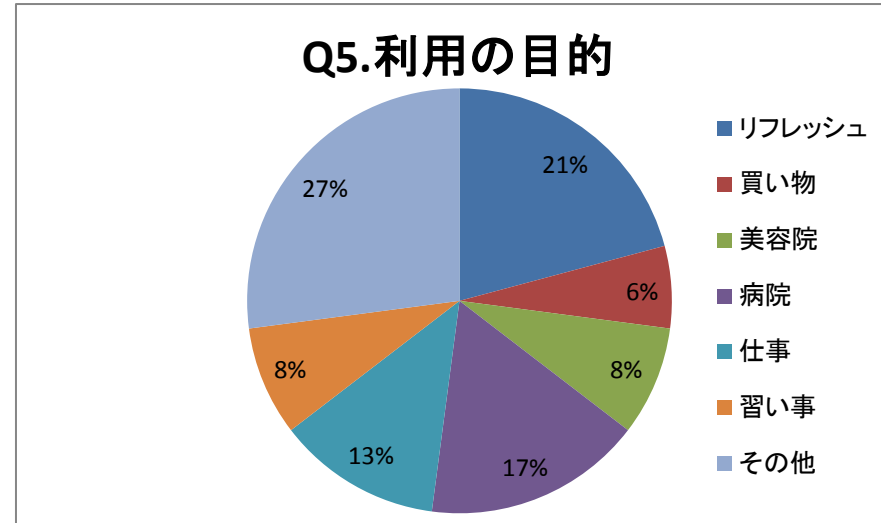

平成27年度 子育てふれあいプラザ
のびすく泉中央・託児利用者アンケート調査結果

アンケート実施期間：H27.12.1～H27.12.27
 総数：42人

Q1 のびすく泉中央の託児室の利用回数を教えてください。

週に1回以上	4人	9%
月に2.3回	5人	12%
2か月に1.2回	10人	24%
年に1～5回	11人	26%
今回初めて	12人	29%
その他	0人	0%

Q2 利用日を教えてください。

平日	30人	58%
土曜日	8人	15%
日曜日	9人	17%
祝日	5人	10%

Q3 利用時間帯を教えてください。

2時間以下	7人	16%
2.5時間以上4時間未満	24人	54%
4時間以上	13人	30%

Q4 お住まいの地区を教えてください。

泉区	27人	64%
青葉区	4人	10%
太白区	0人	0%
宮城野区	1人	2%
若林区	2人	5%
富谷町	5人	12%
大和町	1人	2%
その他	2人	5%

Q5 ご利用の目的を教えてください。

リフレッシュ	10人	21%
買い物	3人	6%
美容院	4人	8%
病院	8人	17%
仕事	6人	13%
習い事	4人	8%
その他	13人	27%

Q6 お子さんの年齢を教えてください。

0歳	8人	18%
1歳	11人	25%
2歳	18人	41%
3歳	4人	9%
4歳	2人	5%
5歳	1人	2%
6歳	0人	0%

Q7 来館手段を教えてください。

徒歩	4人	9%
地下鉄	2人	5%
自家用車	35人	78%
バス	1人	2%
自転車	2人	4%
その他	1人	2%

Q8 のびすく泉中央の託児室を利用された理由は？

自宅から近い	23人	37%
目的地が近い	14人	22%
休日も利用できる	17人	27%
スタッフの対応がいい	9人	14%
その他	0人	0%

Q9 託児を利用してみていかがでしたか？

大変満足	24人	57%
満足	17人	41%
ふつう	1人	2%
不満	0人	0%
大変不満	0人	0%
その他	0人	0%

Q10 託児を利用して良かった事を教えてください。