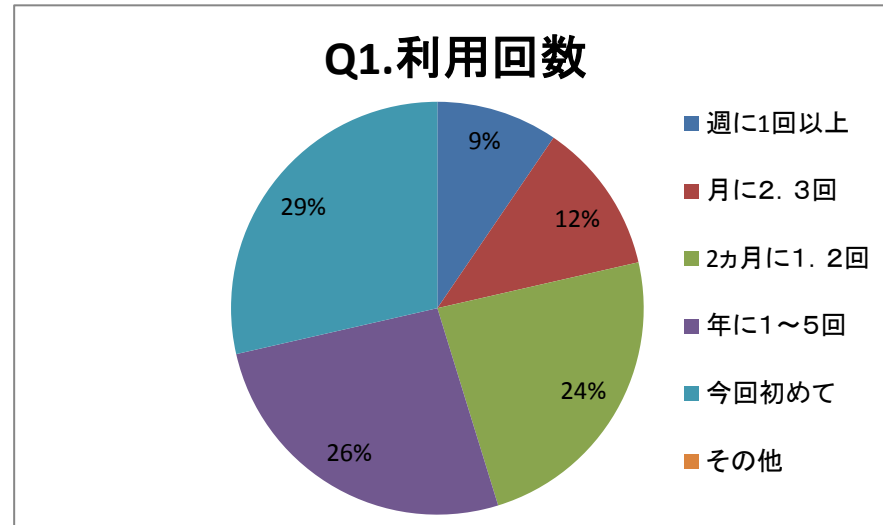

平成27年度 子育てふれあいプラザ
のびすく泉中央・託児利用者アンケート調査結果

アンケート実施期間：H27.12.1～H27.12.27
 総数：42人

Q1 のびすく泉中央の託児室の利用回数を教えてください。

週に1回以上	4人	9%
月に2.3回	5人	12%
2か月に1.2回	10人	24%
年に1～5回	11人	26%
今回初めて	12人	29%
その他	0人	0%

Q2 利用日を教えてください。

平日	30人	58%
土曜日	8人	15%
日曜日	9人	17%
祝日	5人	10%

Q3 利用時間帯を教えてください。

2時間以下	7人	16%
2.5時間以上4時間未満	24人	54%
4時間以上	13人	30%

Q4 お住まいの地区を教えてください。

泉区	27人	64%
青葉区	4人	10%
太白区	0人	0%
宮城野区	1人	2%
若林区	2人	5%
富谷町	5人	12%
大和町	1人	2%
その他	2人	5%

Q5 ご利用の目的を教えてください。

リフレッシュ	10人	21%
買い物	3人	6%
美容院	4人	8%
病院	8人	17%
仕事	6人	13%
習い事	4人	8%
その他	13人	27%

Q6 お子さんの年齢を教えてください。

0歳	8人	18%
1歳	11人	25%
2歳	18人	41%
3歳	4人	9%
4歳	2人	5%
5歳	1人	2%
6歳	0人	0%

Q7 来館手段を教えてください。

徒歩	4人	9%
地下鉄	2人	5%
自家用車	35人	78%
バス	1人	2%
自転車	2人	4%
その他	1人	2%