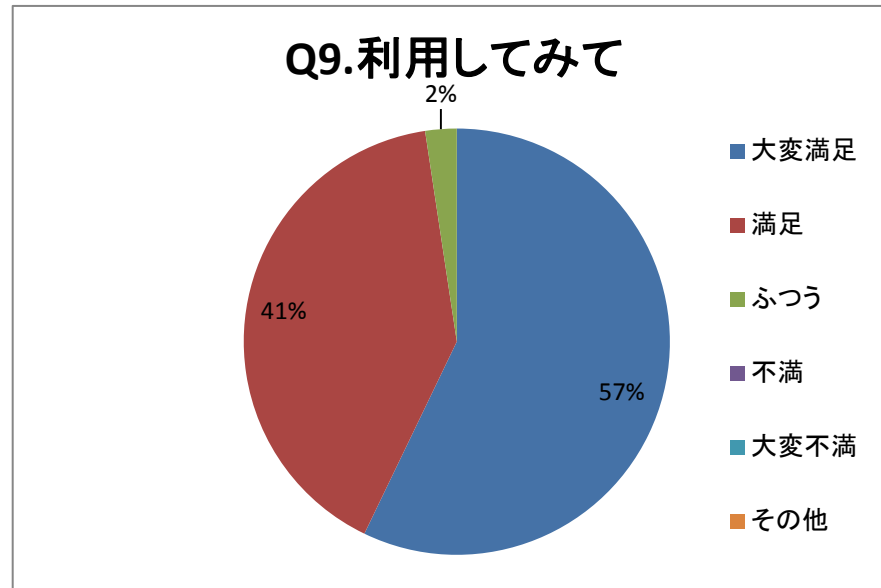

平成27年度 子育てふれあいプラザ
のびすく泉中央・託児利用者アンケート調査結果

アンケート実施期間：H27.12.1～H27.12.27
 総数：42人

Q1 のびすく泉中央の託児室の利用回数を教えてください。

週に1回以上	4人	9%
月に2.3回	5人	12%
2か月に1.2回	10人	24%
年に1～5回	11人	26%
今回初めて	12人	29%
その他	0人	0%

Q2 利用日を教えてください。

平日	30人	58%
土曜日	8人	15%
日曜日	9人	17%
祝日	5人	10%

Q3 利用時間帯を教えてください。

2時間以下	7人	16%
2.5時間以上4時間未満	24人	54%
4時間以上	13人	30%

Q4 お住まいの地区を教えてください。

泉区	27人	64%
青葉区	4人	10%
太白区	0人	0%
宮城野区	1人	2%
若林区	2人	5%
富谷町	5人	12%
大和町	1人	2%
その他	2人	5%

Q5 ご利用の目的を教えてください。

リフレッシュ	10人	21%
買い物	3人	6%
美容院	4人	8%
病院	8人	17%
仕事	6人	13%
習い事	4人	8%
その他	13人	27%

Q6 お子さんの年齢を教えてください。

0歳	8人	18%
1歳	11人	25%
2歳	18人	41%
3歳	4人	9%
4歳	2人	5%
5歳	1人	2%
6歳	0人	0%

Q7 来館手段を教えてください。

徒歩	4人	9%
地下鉄	2人	5%
自家用車	35人	78%
バス	1人	2%
自転車	2人	4%
その他	1人	2%

Q8 のびすく泉中央の託児室を利用された理由は？

自宅から近い	23人	37%
目的地が近い	14人	22%
休日も利用できる	17人	27%
スタッフの対応がいい	9人	14%
その他	0人	0%

Q9 託児を利用してみていかがでしたか？

大変満足	24人	57%
満足	17人	41%
ふつう	1人	2%
不満	0人	0%
大変不満	0人	0%
その他	0人	0%

Q10 託児を利用して良かった事を教えてください。