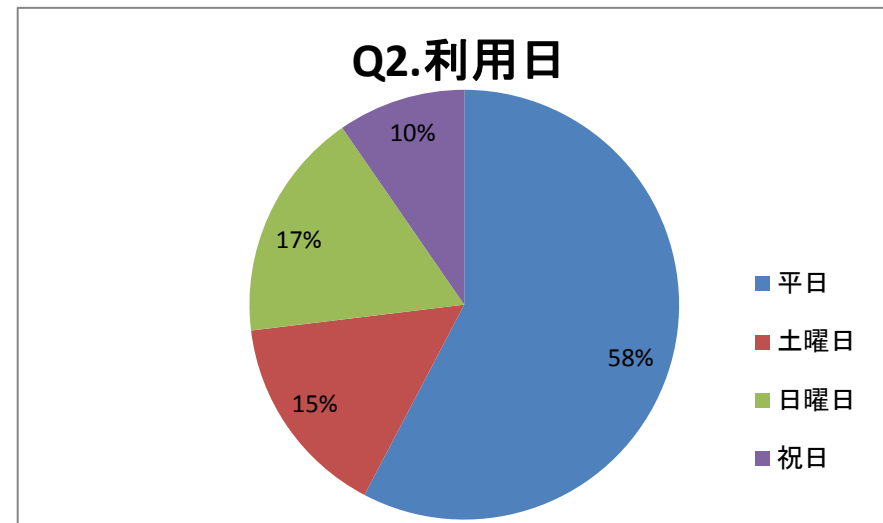

平成27年度 子育てふれあいプラザ
のびすく泉中央・託児利用者アンケート調査結果

アンケート実施期間：H27.12.1～H27.12.27
 総数：42人

Q1 のびすく泉中央の託児室の利用回数を教えてください。

週に1回以上	4人	9%
月に2.3回	5人	12%
2か月に1.2回	10人	24%
年に1～5回	11人	26%
今回初めて	12人	29%
その他	0人	0%

Q2 利用日を教えてください。

平日	30人	58%
土曜日	8人	15%
日曜日	9人	17%
祝日	5人	10%

Q3 利用時間帯を教えてください。

2時間以下	7人	16%
2.5時間以上4時間未満	24人	54%
4時間以上	13人	30%

Q4 お住まいの地区を教えてください。

泉区	27人	64%
青葉区	4人	10%
太白区	0人	0%
宮城野区	1人	2%
若林区	2人	5%
富谷町	5人	12%
大和町	1人	2%
その他	2人	5%

Q5 ご利用の目的を教えてください。

リフレッシュ	10人	21%
買い物	3人	6%
美容院	4人	8%
病院	8人	17%
仕事	6人	13%
習い事	4人	8%
その他	13人	27%

Q6 お子さんの年齢を教えてください。

0歳	8人	18%
1歳	11人	25%
2歳	18人	41%
3歳	4人	9%
4歳	2人	5%
5歳	1人	2%
6歳	0人	0%

Q7 来館手段を教えてください。

徒歩	4人	9%
地下鉄	2人	5%
自家用車	35人	78%
バス	1人	2%
自転車	2人	4%
その他	1人	2%