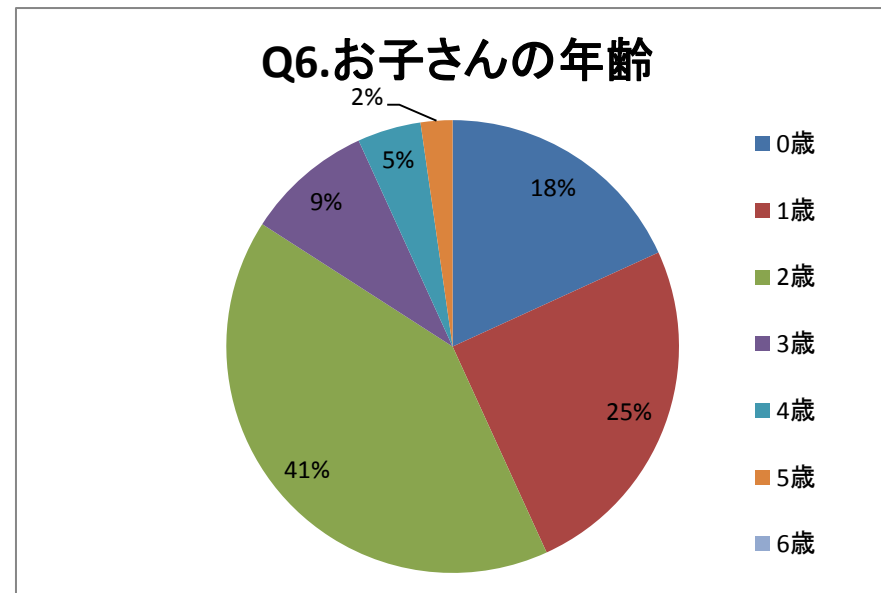

平成27年度 子育てふれあいプラザ
のびすく泉中央・託児利用者アンケート調査結果

アンケート実施期間：H27.12.1～H27.12.27
 総数：42人

Q1 のびすく泉中央の託児室の利用回数を教えてください。

週に1回以上	4人	9%
月に2.3回	5人	12%
2か月に1.2回	10人	24%
年に1～5回	11人	26%
今回初めて	12人	29%
その他	0人	0%

Q2 利用日を教えてください。

平日	30人	58%
土曜日	8人	15%
日曜日	9人	17%
祝日	5人	10%

Q3 利用時間帯を教えてください。

2時間以下	7人	16%
2.5時間以上4時間未満	24人	54%
4時間以上	13人	30%

Q4 お住まいの地区を教えてください。

泉区	27人	64%
青葉区	4人	10%
太白区	0人	0%
宮城野区	1人	2%
若林区	2人	5%
富谷町	5人	12%
大和町	1人	2%
その他	2人	5%

Q5 ご利用の目的を教えてください。

リフレッシュ	10人	21%
買い物	3人	6%
美容院	4人	8%
病院	8人	17%
仕事	6人	13%
習い事	4人	8%
その他	13人	27%

Q6 お子さんの年齢を教えてください。

0歳	8人	18%
1歳	11人	25%
2歳	18人	41%
3歳	4人	9%
4歳	2人	5%
5歳	1人	2%
6歳	0人	0%

Q7 来館手段を教えてください。

徒歩	4人	9%
地下鉄	2人	5%
自家用車	35人	78%
バス	1人	2%
自転車	2人	4%
その他	1人	2%

Q8 のびすく泉中央の託児室を利用された理由は？

自宅から近い	23人	37%
目的地が近い	14人	22%
休日も利用できる	17人	27%
スタッフの対応がいい	9人	14%
その他	0人	0%

Q9 託児を利用してみていかがでしたか？

大変満足	24人	57%
満足	17人	41%
ふつう	1人	2%
不満	0人	0%
大変不満	0人	0%
その他	0人	0%

Q10 託児を利用して良かった事を教えてください。