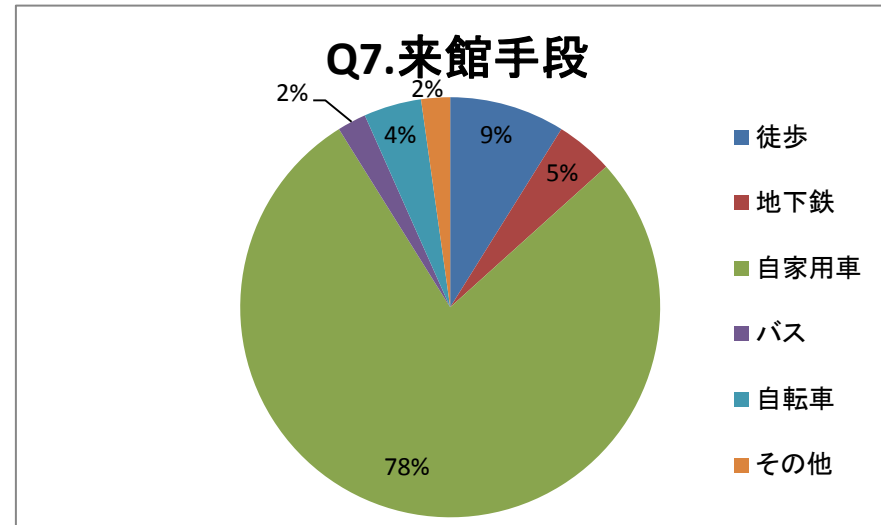

平成27年度 子育てふれあいプラザ
のびすく泉中央・託児利用者アンケート調査結果

アンケート実施期間：H27.12.1～H27.12.27
 総数：42人

Q1 のびすく泉中央の託児室の利用回数を教えてください。

週に1回以上	4人	9%
月に2.3回	5人	12%
2か月に1.2回	10人	24%
年に1～5回	11人	26%
今回初めて	12人	29%
その他	0人	0%

Q2 利用日を教えてください。

平日	30人	58%
土曜日	8人	15%
日曜日	9人	17%
祝日	5人	10%

Q3 利用時間帯を教えてください。

2時間以下	7人	16%
2.5時間以上4時間未満	24人	54%
4時間以上	13人	30%

Q4 お住まいの地区を教えてください。

泉区	27人	64%
青葉区	4人	10%
太白区	0人	0%
宮城野区	1人	2%
若林区	2人	5%
富谷町	5人	12%
大和町	1人	2%
その他	2人	5%

Q5 ご利用の目的を教えてください。

リフレッシュ	10人	21%
買い物	3人	6%
美容院	4人	8%
病院	8人	17%
仕事	6人	13%
習い事	4人	8%
その他	13人	27%

Q6 お子さんの年齢を教えてください。

0歳	8人	18%
1歳	11人	25%
2歳	18人	41%
3歳	4人	9%
4歳	2人	5%
5歳	1人	2%
6歳	0人	0%

Q7 来館手段を教えてください。

徒歩	4人	9%
地下鉄	2人	5%
自家用車	35人	78%
バス	1人	2%
自転車	2人	4%
その他	1人	2%

Q8 のびすく泉中央の託児室を利用された理由は？

自宅から近い	23人	37%
目的地が近い	14人	22%
休日も利用できる	17人	27%
スタッフの対応がいい	9人	14%
その他	0人	0%

Q9 託児を利用してみていかがでしたか？

大変満足	24人	57%
満足	17人	41%
ふつう	1人	2%
不満	0人	0%
大変不満	0人	0%
その他	0人	0%

Q10 託児を利用して良かった事を教えてください。