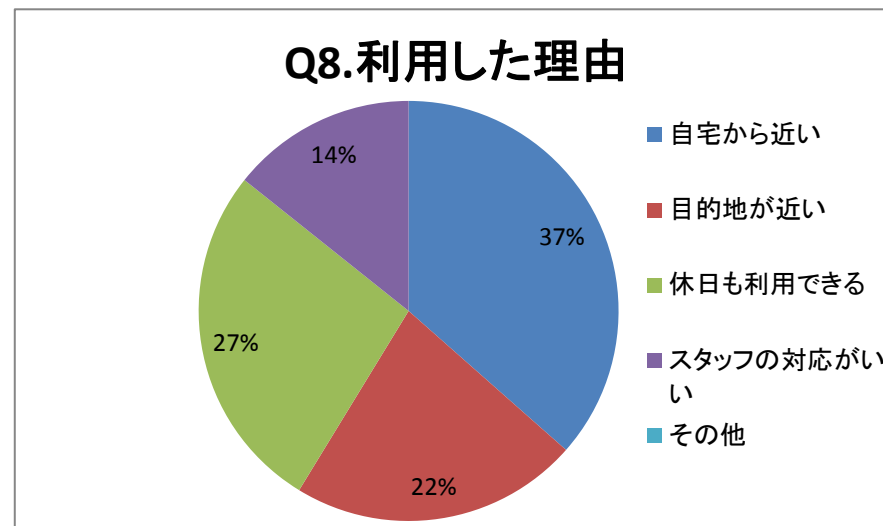

平成27年度 子育てふれあいプラザ
のびすく泉中央・託児利用者アンケート調査結果

アンケート実施期間：H27.12.1～H27.12.27
 総数：42人

Q1 のびすく泉中央の託児室の利用回数を教えてください。

週に1回以上	4人	9%
月に2.3回	5人	12%
2か月に1.2回	10人	24%
年に1～5回	11人	26%
今回初めて	12人	29%
その他	0人	0%

Q2 利用日を教えてください。

平日	30人	58%
土曜日	8人	15%
日曜日	9人	17%
祝日	5人	10%

Q3 利用時間帯を教えてください。

2時間以下	7人	16%
2.5時間以上4時間未満	24人	54%
4時間以上	13人	30%

Q4 お住まいの地区を教えてください。

泉区	27人	64%
青葉区	4人	10%
太白区	0人	0%
宮城野区	1人	2%
若林区	2人	5%
富谷町	5人	12%
大和町	1人	2%
その他	2人	5%

Q5 ご利用の目的を教えてください。

リフレッシュ	10人	21%
買い物	3人	6%
美容院	4人	8%
病院	8人	17%
仕事	6人	13%
習い事	4人	8%
その他	13人	27%

Q6 お子さんの年齢を教えてください。

0歳	8人	18%
1歳	11人	25%
2歳	18人	41%
3歳	4人	9%
4歳	2人	5%
5歳	1人	2%
6歳	0人	0%

Q7 来館手段を教えてください。

徒歩	4人	9%
地下鉄	2人	5%
自家用車	35人	78%
バス	1人	2%
自転車	2人	4%
その他	1人	2%

Q8 のびすく泉中央の託児室を利用された理由は？

自宅から近い	23人	37%
目的地が近い	14人	22%
休日も利用できる	17人	27%
スタッフの対応がいい	9人	14%
その他	0人	0%

Q9 託児を利用してみていかがでしたか？

大変満足	24人	57%
満足	17人	41%
ふつう	1人	2%
不満	0人	0%
大変不満	0人	0%
その他	0人	0%

Q10 託児を利用して良かった事を教えてください。