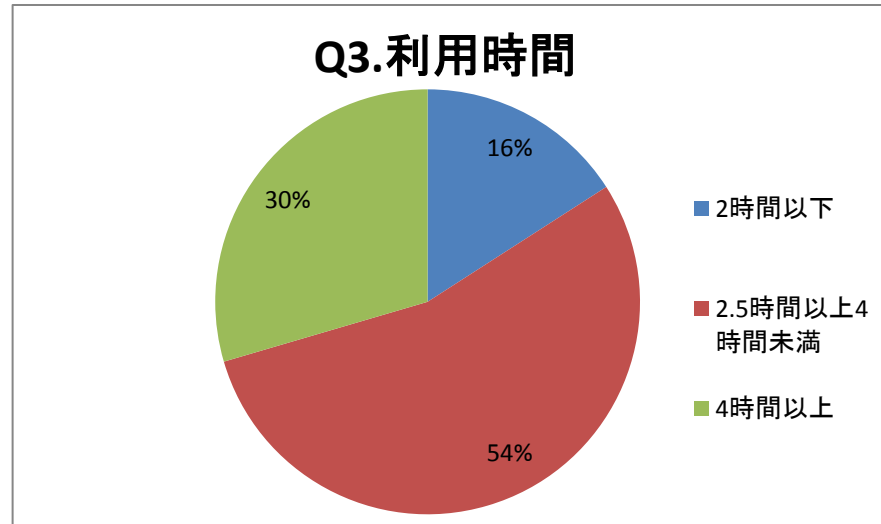

平成27年度 子育てふれあいプラザ
のびすく泉中央・託児利用者アンケート調査結果

アンケート実施期間：H27.12.1～H27.12.27
 総数：42人

Q1 のびすく泉中央の託児室の利用回数を教えてください。

週に1回以上	4人	9%
月に2.3回	5人	12%
2か月に1.2回	10人	24%
年に1～5回	11人	26%
今回初めて	12人	29%
その他	0人	0%

Q2 利用日を教えてください。

平日	30人	58%
土曜日	8人	15%
日曜日	9人	17%
祝日	5人	10%

Q3 利用時間帯を教えてください。

2時間以下	7人	16%
2.5時間以上4時間未満	24人	54%
4時間以上	13人	30%

Q4 お住まいの地区を教えてください。

泉区	27人	64%
青葉区	4人	10%
太白区	0人	0%
宮城野区	1人	2%
若林区	2人	5%
富谷町	5人	12%
大和町	1人	2%
その他	2人	5%

Q5 ご利用の目的を教えてください。

リフレッシュ	10人	21%
買い物	3人	6%
美容院	4人	8%
病院	8人	17%
仕事	6人	13%
習い事	4人	8%
その他	13人	27%

Q6 お子さんの年齢を教えてください。

0歳	8人	18%
1歳	11人	25%
2歳	18人	41%
3歳	4人	9%
4歳	2人	5%
5歳	1人	2%
6歳	0人	0%

Q7 来館手段を教えてください。

徒歩	4人	9%
地下鉄	2人	5%
自家用車	35人	78%
バス	1人	2%
自転車	2人	4%
その他	1人	2%